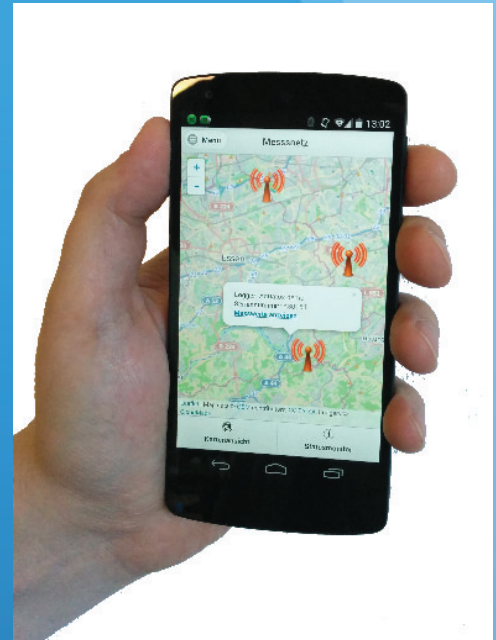

SensorManager App

- Die TerraTransfer App für Apple iOS und Android Systeme -

STATUSMONITOR & KARTE

- Intuitiver Statusüberblick über Ihr Messnetz, durch Klassifizierung der Loggerzustände in Ampelfarben
- Positionsermittlung Ihres Loggers im Feld
- Logger-Suchfunktion
- Durch die automatische Fokussierung des Kartenausschnitts auf Ihr Messnetz werden Sie nie die Übersicht verlieren

MESSWERTE

- Sehen Sie die letzten Messwerte aller Sensoren und den aktuellen Loggerstatus
- Übersichtliche Gliederung nach Loggerstatus, Hausmeisterwerte und Sensoren
- Unmittelbarer Statusüberblick dank Ampelfarben

LOGGER STATUS	
Letzte Übertragung	0 d 1 h 48 min 6 sec
Übertragungsintervall	0 d 6 h 0 min 0 sec
Signaldstärke	17 dBm
Speicherplatz belegt	1.88 %

HAUSMEISTERWERTE	
HKBat - HK Batterie in V	3.04 V
HKHum - HK Luftfeuchte in %	52.4 %
HKTemp - HK Temperatur in °C	21.17 °C

SENSOREN	
PEGEL - Pegelstand in m	0.00713796 m
PEGEL - Pegelstand in m	0.0005 m
WTemp - Wassertemperatur in °C	20.1 °C
WTemp - Wassertemperatur in °C	20.05 °C

DIAGRAMM

- Diagrammdarstellung für vordefinierte oder frei wählbare Messzeiträume
- Farbliche Differenzierung in Abhängigkeit vom Sensortyp
- Einzelne Messwerte auslesen durch einfache Selektion im Diagramm